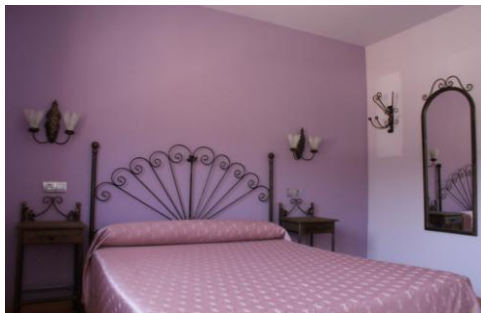

HOTEL AMETZAGAÑA 2*

Camino de Uba 61

20014 Donostia – San Sebastián

www.ametzagana.com

Ametzagaña goza de un emplazamiento único junto al Parque Natural de Lau Haizeta, rodeado de caseríos y zonas verdes, lugar donde entran en contacto la naturaleza rural y la hermosa ciudad de San Sebastián.

HAB. SUPERIOR

HAB. ESTANDAR

BEHOBIA 2019

Precios por habitación y noche. Desayuno e IVA incluido.

Habitación individual estandar: 90 euros

Habitación doble estandar: 114 euros

Habitación triple estandar: 149 euros